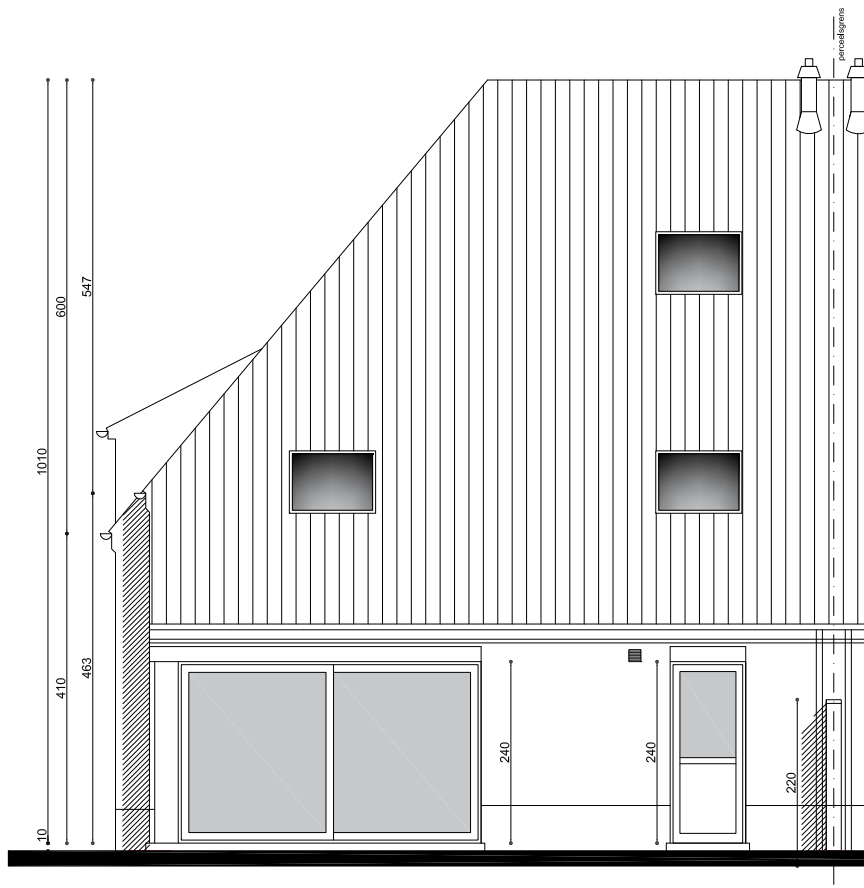

VERKAVELINGSPLAN

DRONGEN - MOORTELPUTSTRAAT

VOORGEVEL EN ACHTERGEVEL

DRONGEN - MOORTEPUTSTRAAT

VOORGEVEL

DRONGEN - MOORTELPUTSTRAAT LOT 8

ZIJGEVEL RECHTS

DRONGEN - MOORTELPUTSTRAAT LOT 8

ACHTERGEVEL

DRONGEN - MOORTEPUTSTRAAT LOT 8

GELIJKVLOERS
Lot 8 : 115.50 m²

DRONGEN - MOORTELPUTSTRAAT LOT 8

VERDIEPING
Lot 8 : 101.54 m²

DRONGEN - MOORTELPUTSTRAAT LOT 8

ZOLDER
 Lot 8 : 41.42 m²

DRONGEN - MOORTELPUTSTRAAT LOT 8