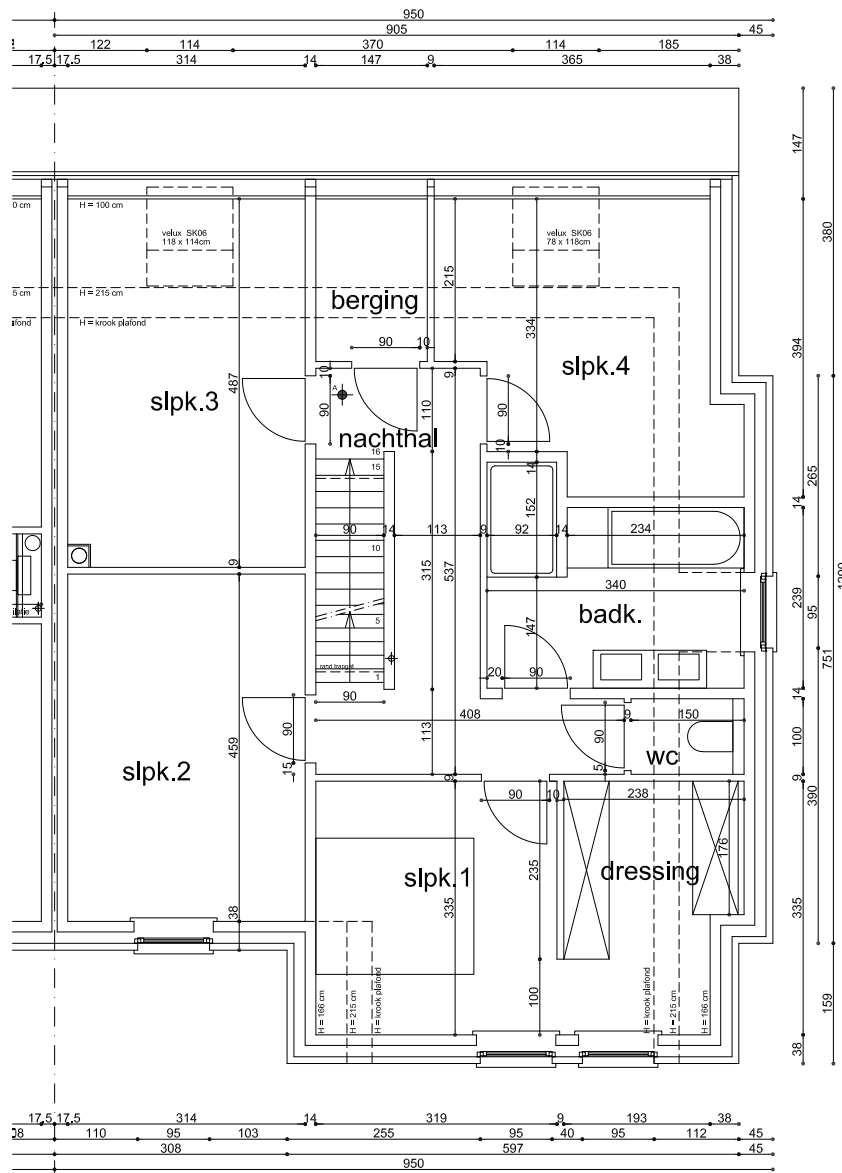

VERKAVELINGSPLAN

DRONGEN - MOORTELPUTSTRAAT

VOORGEVEL EN ACHTERGEVEL

DRONGEN - MOORTEPUTSTRAAT

VOORGEVEL

DRONGEN - MOORTELPUTSTRAAT LOT 8

ZIJGEVEL RECHTS

DRONGEN - MOORTELPUTSTRAAT LOT 8

ACHTERGEVEL

DRONGEN - MOORTEPUTSTRAAT LOT 8

GELIJKVLOERS
Lot 8 : 115.50 m²

DRONGEN - MOORTELPUTSTRAAT LOT 8

VERDIEPING
Lot 8 : 101.54 m²

DRONGEN - MOORTELPUTSTRAAT LOT 8

ZOLDER
 Lot 8 : 41.42 m²

DRONGEN - MOORTELPUTSTRAAT LOT 8