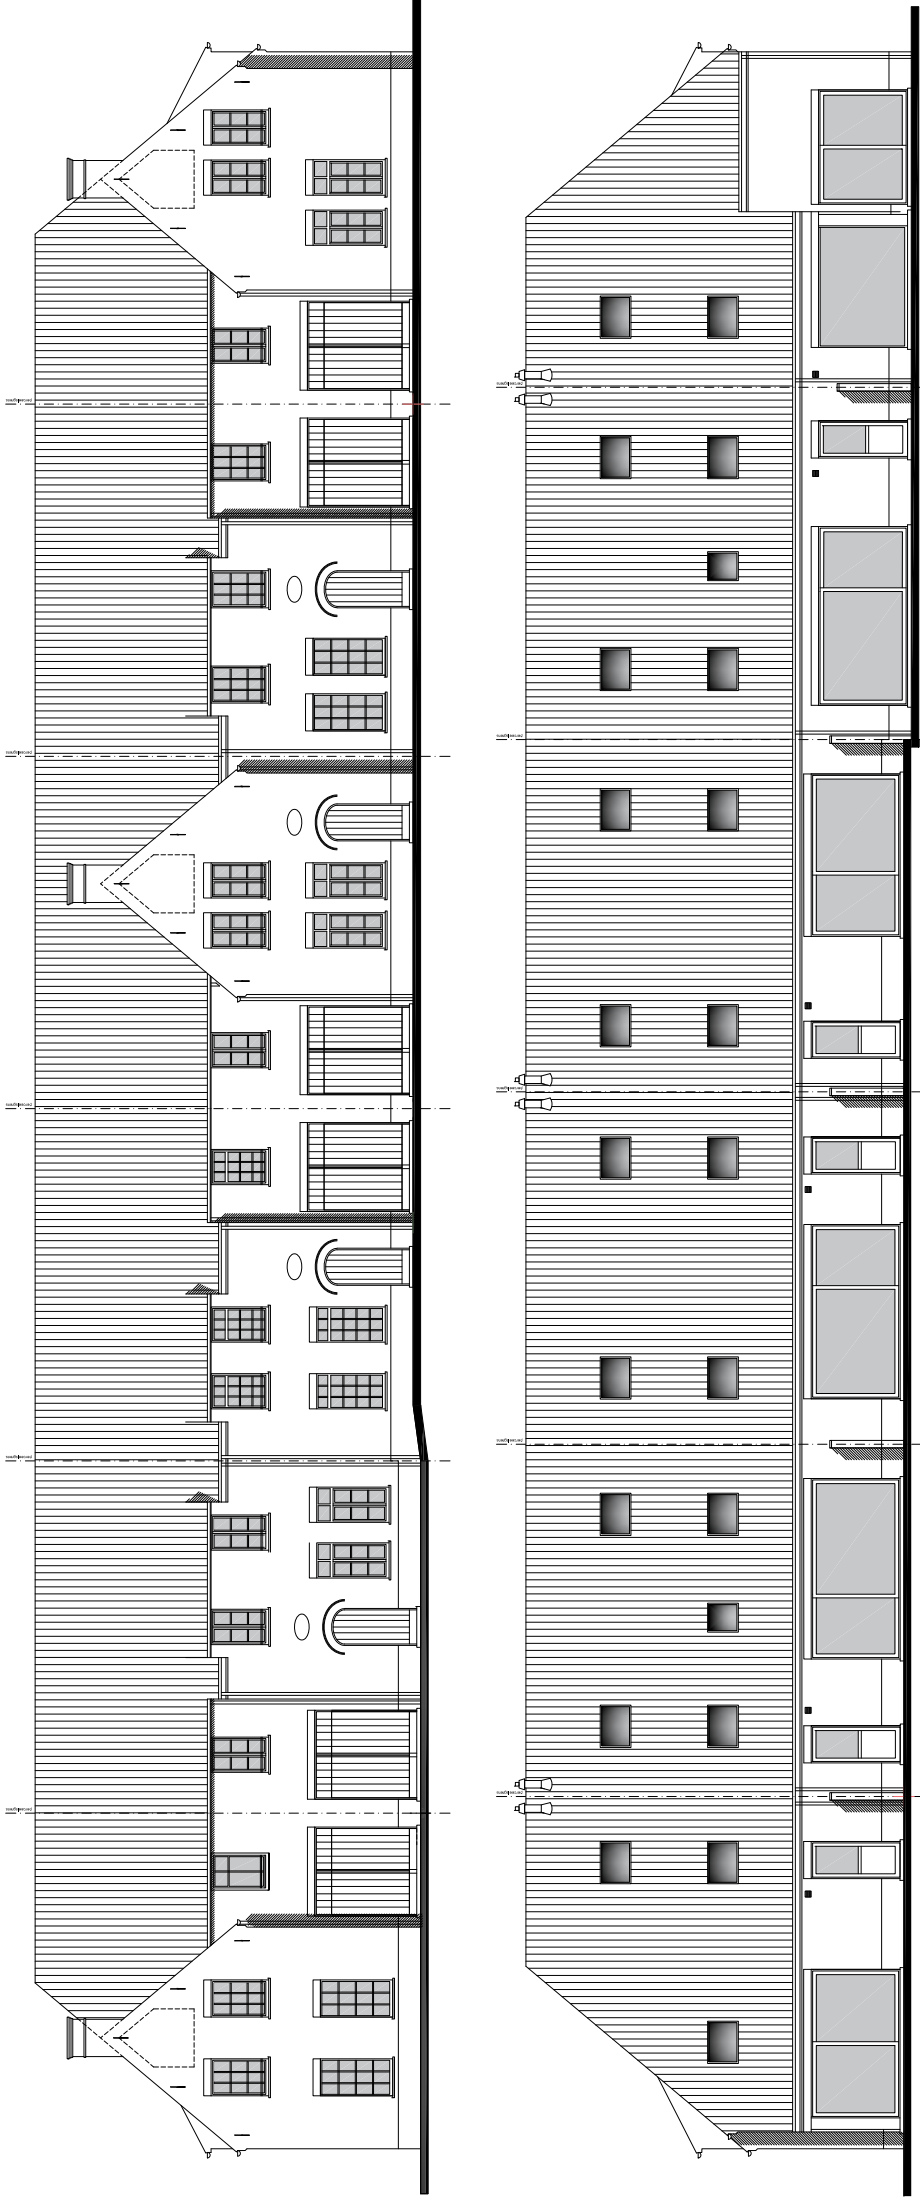

VERKAVELINGSPLAN

DRONGEN - MOORTELPUTSTRAAT

VOORGEVEL EN ACHTERGEVEL

DRONGEN - MOORTEPUTSTRAAT

VOORGEVEL

DRONGEN - MOORTELPUTSTRAAT LOT 8

ZIJGEVEL RECHTS

DRONGEN - MOORTELPUTSTRAAT LOT 8

ACHTERGEVEL

DRONGEN - MOORTEPUTSTRAAT LOT 8

GELIJKVLOERS
Lot 8 : 115.50 m²

DRONGEN - MOORTELPUTSTRAAT LOT 8

VERDIEPING
Lot 8 : 101.54 m²

DRONGEN - MOORTELPUTSTRAAT LOT 8

ZOLDER
 Lot 8 : 41.42 m²

DRONGEN - MOORTELPUTSTRAAT LOT 8