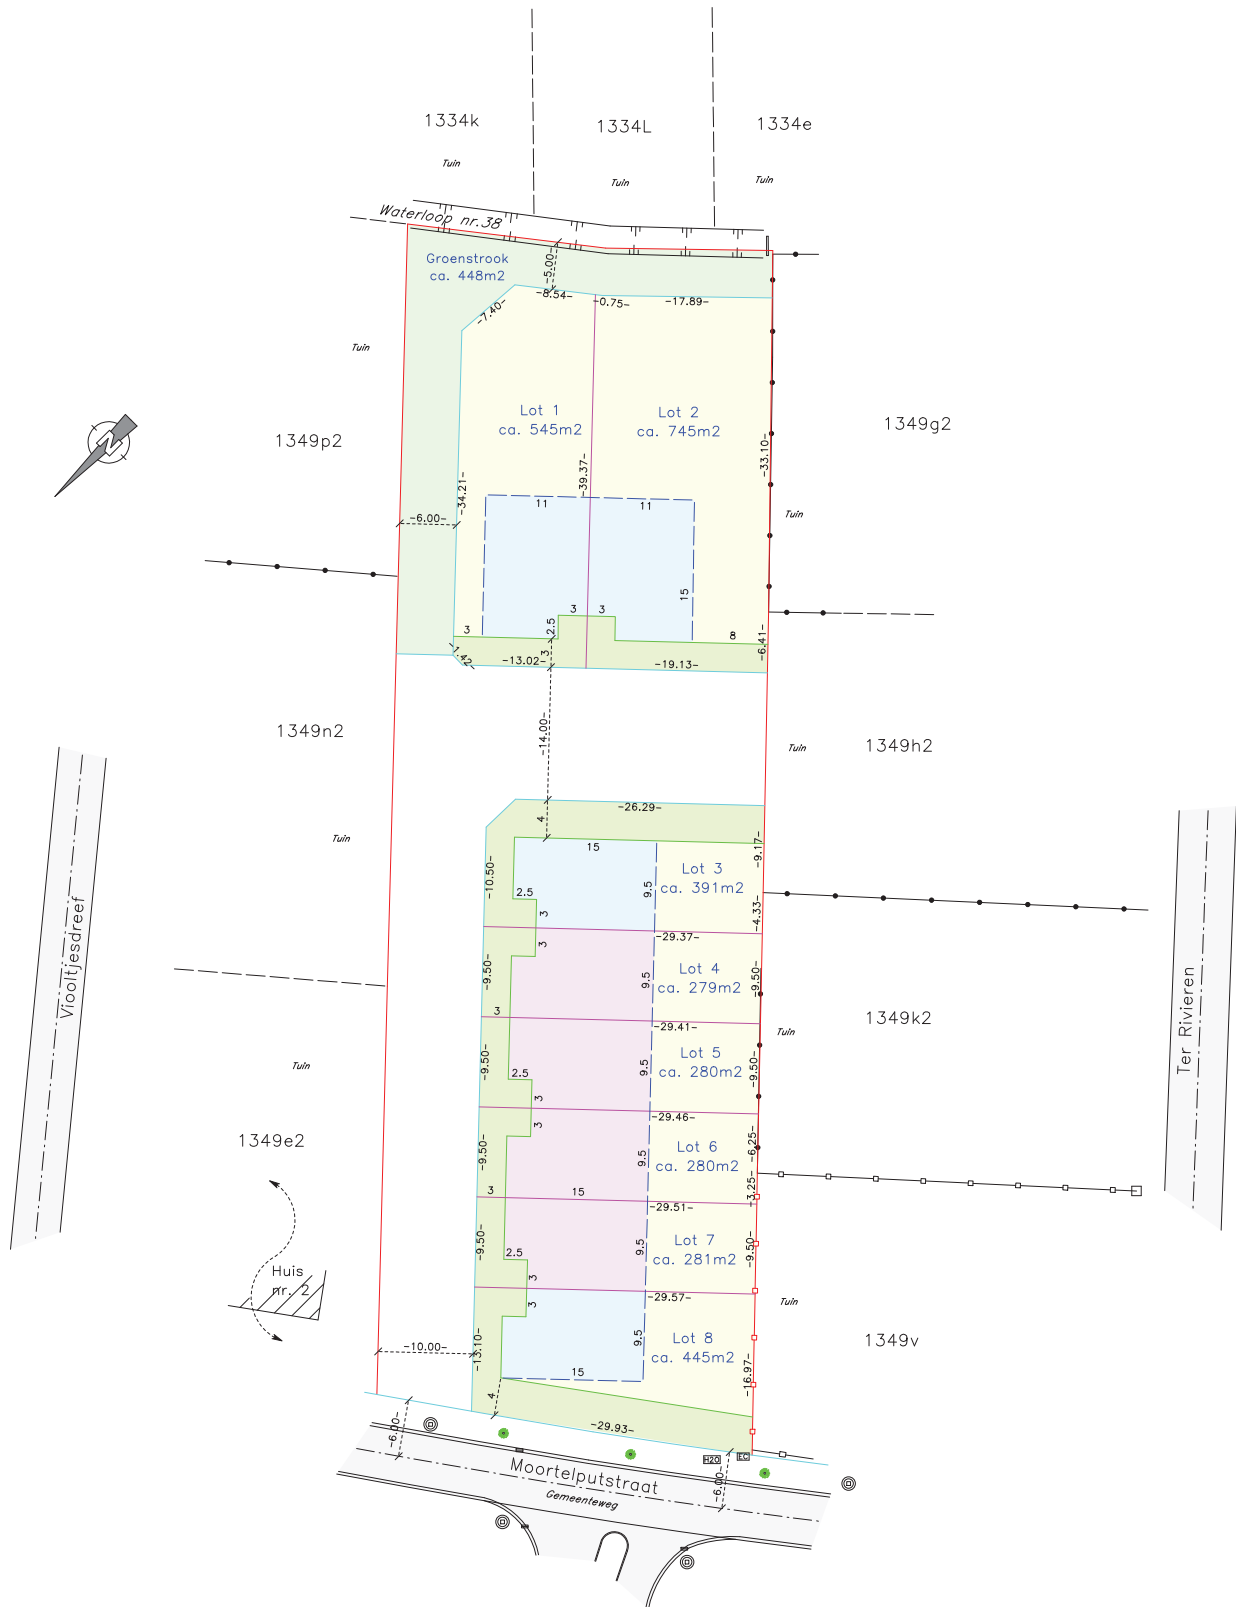

VERKAVELINGSPLAN

DRONGEN - MOORTELPUTSTRAAT

VOORGEVEL EN ACHTERGEVEL

DRONGEN - MOORTEPUTSTRAAT

VOORGEVEL

DRONGEN - MOORTELPUTSTRAAT LOT 8

ZIJGEVEL RECHTS

DRONGEN - MOORTELPUTSTRAAT LOT 8

ACHTERGEVEL

DRONGEN - MOORTEPUTSTRAAT LOT 8

GELIJKVLOERS
Lot 8 : 115.50 m²

DRONGEN - MOORTELPUTSTRAAT LOT 8

VERDIEPING
Lot 8 : 101.54 m²

DRONGEN - MOORTELPUTSTRAAT LOT 8

ZOLDER
 Lot 8 : 41.42 m²

DRONGEN - MOORTELPUTSTRAAT LOT 8