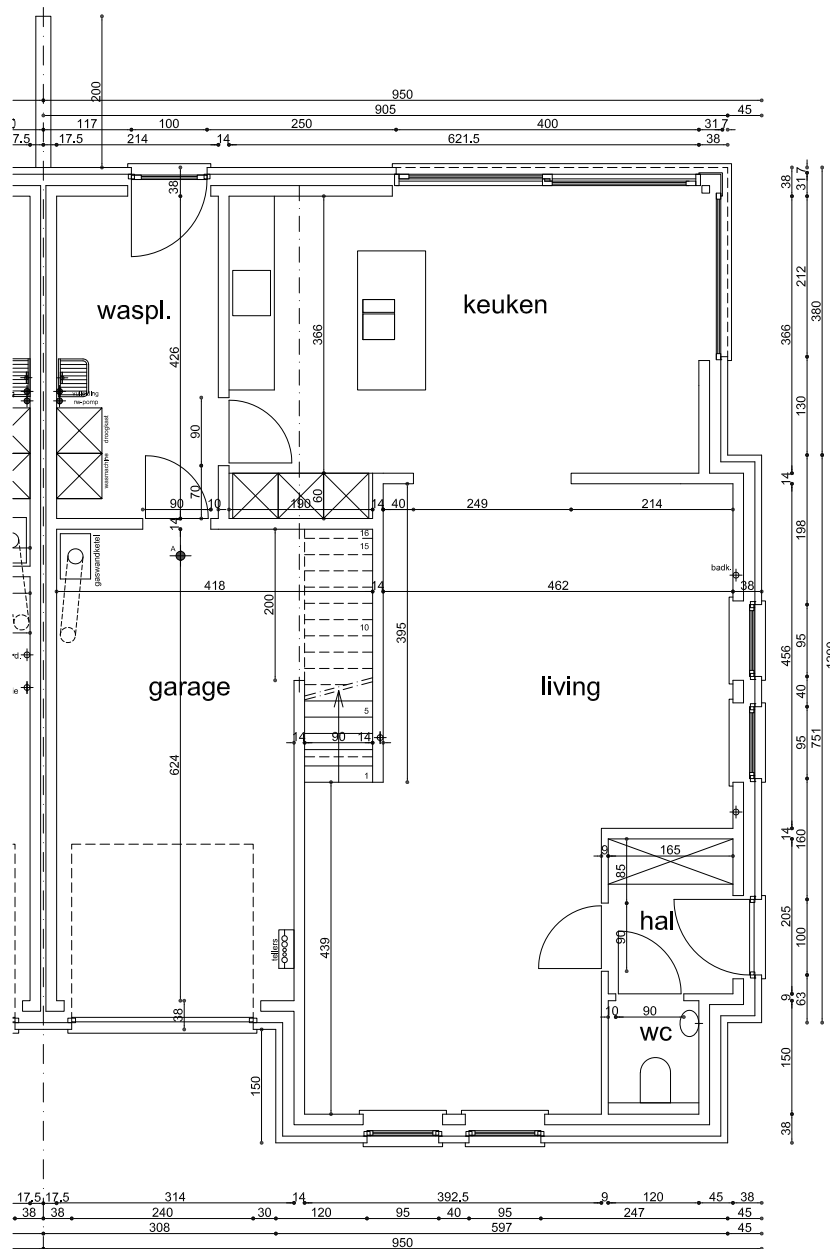

VERKAVELINGSPLAN

DRONGEN - MOORTELPUTSTRAAT

VOORGEVEL EN ACHTERGEVEL

DRONGEN - MOORTEPUTSTRAAT

VOORGEVEL

DRONGEN - MOORTELPUTSTRAAT LOT 8

ZIJGEVEL RECHTS

DRONGEN - MOORTELPUTSTRAAT LOT 8

ACHTERGEVEL

DRONGEN - MOORTEPUTSTRAAT LOT 8

GELIJKVLOERS
Lot 8 : 115.50 m²

DRONGEN - MOORTELPUTSTRAAT LOT 8

VERDIEPING
Lot 8 : 101.54 m²

DRONGEN - MOORTELPUTSTRAAT LOT 8

ZOLDER
 Lot 8 : 41.42 m²

DRONGEN - MOORTELPUTSTRAAT LOT 8