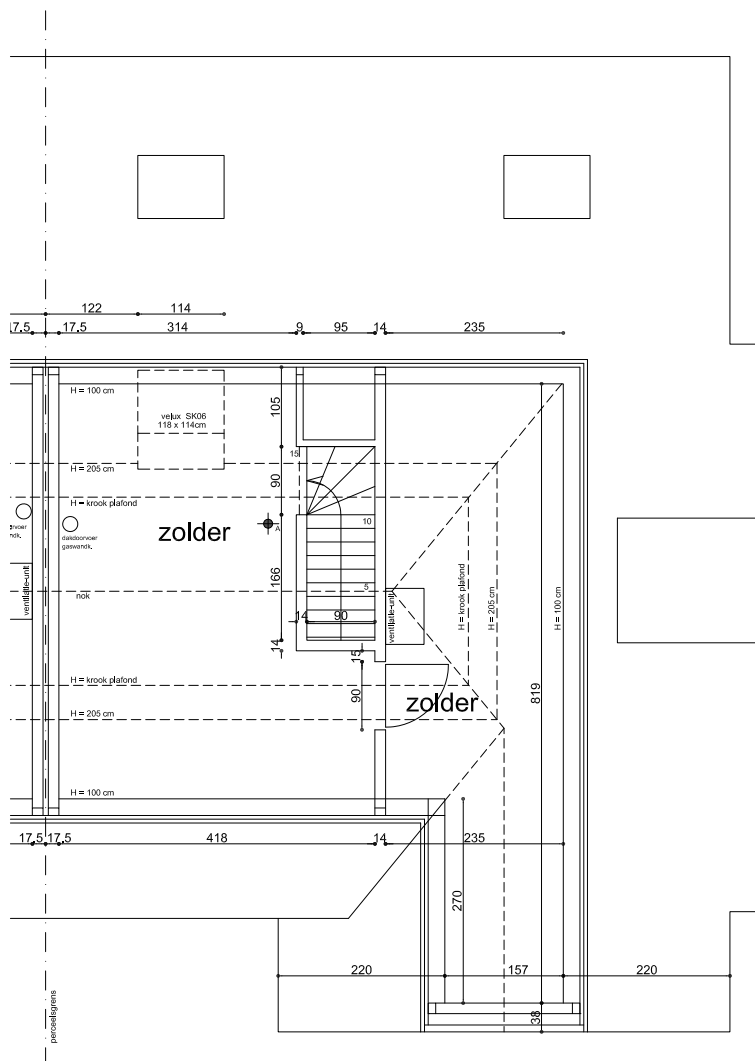

ACHTERGEVEL

DRONGEN - MOORTEPUTSTRAAT LOT 8

GELIJKVLOERS
Lot 8 : 115.50 m²

DRONGEN - MOORTELPUTSTRAAT LOT 8

VERDIEPING
Lot 8 : 101.54 m²

DRONGEN - MOORTELPUTSTRAAT LOT 8

ZOLDER
 Lot 8 : 41.42 m²

DRONGEN - MOORTELPUTSTRAAT LOT 8